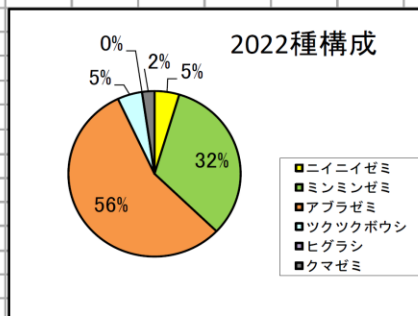

セミの抜け殻調査報告書2021

■部分を入力 ■ニイニゼミのみ♀鑑別は不要(任意で入力できます) ■ブルダウンから選択
 列や行は削除はしないでください。

年度	2021
都道府県名	大阪府
調査地名	四條畷神社
サイト名	階段横林内
周辺の環境	里・丘陵
調査場所の様子	寺社
調査場所の地面	下草・落ち葉がまばら
主担当者	具志堅葉子
再検者	

調査地参考情報	
声のみを聞いたセミ	ニイニゼミ、ミンミンゼミ
調査地の主な樹木	クス、ケヤキ、エノキ、アジサイ、カエデなど(植栽)
調査地関連HP	https://osaka-info.jp/page/shijonawatejinia
調査参加者数	大人 1人

種	♀	♂	7/25	8/10	8/29	計
ニイニゼミ	不明		0	0	0	0
ニイニゼミ	♀		0	0	0	0
ニイニゼミ	♂		0	0	0	0
ニイニゼミ	計		0	0	0	0
ミンミンゼミ	不明		0	0	0	0
ミンミンゼミ	♀		1	0	0	1
ミンミンゼミ	♂		0	0	0	0
ミンミンゼミ	計		1	0	0	1
アブラゼミ	不明		0	0	0	0
アブラゼミ	♀		9	5	0	14
アブラゼミ	♂		6	2	1	9
アブラゼミ	計		15	7	1	23
ツクツクボウシ	不明		0	0	0	0
ツクツクボウシ	♀		0	0	2	2
ツクツクボウシ	♂		0	0	0	0
ツクツクボウシ	計		0	0	2	2
ヒグラシ	不明		0	0	0	0
ヒグラシ	♀		0	0	0	0
ヒグラシ	♂		0	0	0	0
ヒグラシ	計		0	0	0	0
クマゼミ	不明		0	0	0	0
クマゼミ	♀		0	2	1	3
クマゼミ	♂		0	1	0	1
クマゼミ	計		0	3	1	4
(自由入力)	不明		0	0	0	0
(自由入力)	♀		0	0	0	0
(自由入力)	♂		0	0	0	0
(自由入力)	計		0	0	0	0
合計			16	10	4	30

集計表		
	2020	2021
ニイニゼミ	0	0
ミンミンゼミ	0	1
アブラゼミ	0	23
ツクツクボウシ	0	2
ヒグラシ	0	0
クマゼミ	0	4
(自由入力)	0	0
総計	0	30

コメント:(改行:ALT+ENTER)街全体)
 8/12から気温が下がリツクツクが増えて様相が変わる。

セミの抜け殻調査報告書2022

■ 部分を入力 ■ ニイニイゼミの♂♀鑑別は不要(任意で入力できます) ■ プルダウンから選択
 列や行は削除はしないでください。

年度	2022
都道府県名	大阪府
調査地名	四條畷神社
サイト名	階段横林内
周辺の環境	里・丘陵
調査場所の様子	寺社
調査場所の地面	下草・落ち葉がまばら
主担当者	具志堅葉子
再検者	

調査地参考情報	
声のみを聞いたセミ	ニイニイゼミ、ミンミンゼミ
調査地の主な樹木	クス、ケヤキ、エノキ、アジサイ、カエデなど(植栽)
調査地関連HP	https://osaka-info.jp/page/shijonawatejinja
調査参加者数	大人 1人