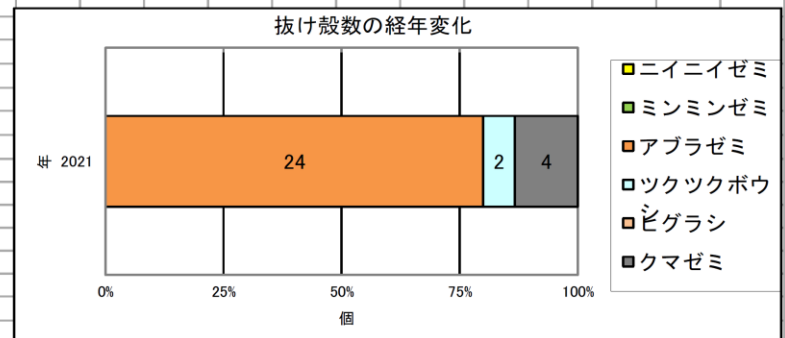

セミの抜け殻調査報告書2021

■部分を入力 ■ニイニゼミのみ♀鑑別は不要(任意で入力できます) ■ブルダウンから選択
 列や行は削除はしないでください。

年度	2021
都道府県名	大阪府
調査地名	四條畷神社
サイト名	階段横林内
周辺の環境	里・丘陵
調査場所の様子	寺社
調査場所の地面	下草・落ち葉がまばら
主担当者	具志堅葉子
再検者	

調査地参考情報	
声のみを聞いたセミ	ニイニゼミ、ミンミンゼミ
調査地の主な樹木	クス、ケヤキ、エノキ、アジサイ、カエデなど(植栽)
調査地関連HP	https://osaka-info.jp/page/shijonawatejinia
調査参加者数	大人 1人

種	♀	♂	7/25	8/10	8/29	計
ニイニゼミ	不明		0	0	0	0
ニイニゼミ	♀		0	0	0	0
ニイニゼミ	♂		0	0	0	0
ニイニゼミ	計		0	0	0	0
ミンミンゼミ	不明		0	0	0	0
ミンミンゼミ	♀		1	0	0	1
ミンミンゼミ	♂		0	0	0	0
ミンミンゼミ	計		1	0	0	1
アブラゼミ	不明		0	0	0	0
アブラゼミ	♀		9	5	0	14
アブラゼミ	♂		6	2	1	9
アブラゼミ	計		15	7	1	23
ツクツクボウシ	不明		0	0	0	0
ツクツクボウシ	♀		0	0	2	2
ツクツクボウシ	♂		0	0	0	0
ツクツクボウシ	計		0	0	2	2
ヒグラシ	不明		0	0	0	0
ヒグラシ	♀		0	0	0	0
ヒグラシ	♂		0	0	0	0
ヒグラシ	計		0	0	0	0
クマゼミ	不明		0	0	0	0
クマゼミ	♀		0	2	1	3
クマゼミ	♂		0	1	0	1
クマゼミ	計		0	3	1	4
(自由入力)	不明		0	0	0	0
(自由入力)	♀		0	0	0	0
(自由入力)	♂		0	0	0	0
(自由入力)	計		0	0	0	0
合計			16	10	4	30

集計表		
	2020	2021
ニイニゼミ	0	0
ミンミンゼミ	0	1
アブラゼミ	0	23
ツクツクボウシ	0	2
ヒグラシ	0	0
クマゼミ	0	4
(自由入力)	0	0
総計	0	30

コメント:(改行:ALT+ENTER)街全体)
 8/12から気温が下がリツクツクが増えて様相が変わる。

セミの抜け殻調査報告書2022

■ 部分を入力 ■ ニイニイゼミの♂♀鑑別は不要(任意で入力できます) ■ プルダウンから選択
 列や行は削除はしないでください。