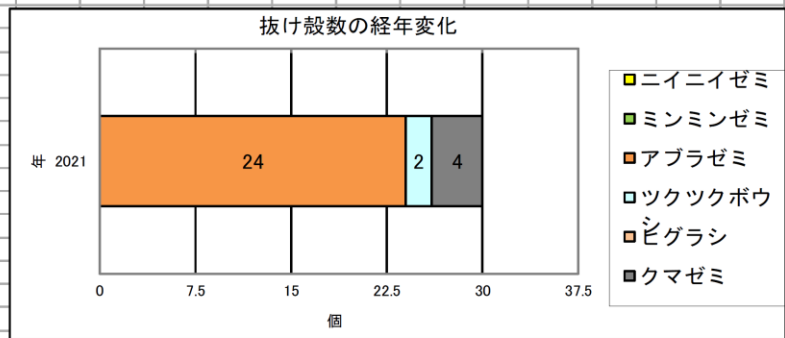

セミの抜け殻調査報告書2021

■部分を入力 ■ニイニゼミのみ♀鑑別は不要(任意で入力できます) ■ブルダウンから選択
 列や行は削除はしないでください。

年度	2021
都道府県名	大阪府
調査地名	四條畷神社
サイト名	階段横林内
周辺の環境	里・丘陵
調査場所の様子	寺社
調査場所の地面	下草・落ち葉がまばら
主担当者	具志堅葉子
再検者	

調査地参考情報	
声のみを聞いたセミ	ニイニゼミ、ミンミンゼミ
調査地の主な樹木	クス、ケヤキ、エノキ、アジサイ、カエデなど(植栽)
調査地関連HP	https://osaka-info.jp/page/shijonawatejinia
調査参加者数	大人 1人

種	♀	♂	7/25	8/10	8/29	計
ニイニゼミ	不明		0	0	0	0
ニイニゼミ	♀		0	0	0	0
ニイニゼミ	♂		0	0	0	0
ニイニゼミ	計		0	0	0	0
ミンミンゼミ	不明		0	0	0	0
ミンミンゼミ	♀		1	0	0	1
ミンミンゼミ	♂		0	0	0	0
ミンミンゼミ	計		1	0	0	1
アブラゼミ	不明		0	0	0	0
アブラゼミ	♀		9	5	0	14
アブラゼミ	♂		6	2	1	9
アブラゼミ	計		15	7	1	23
ツクツクボウシ	不明		0	0	0	0
ツクツクボウシ	♀		0	0	2	2
ツクツクボウシ	♂		0	0	0	0
ツクツクボウシ	計		0	0	2	2
ヒグラシ	不明		0	0	0	0
ヒグラシ	♀		0	0	0	0
ヒグラシ	♂		0	0	0	0
ヒグラシ	計		0	0	0	0
クマゼミ	不明		0	0	0	0
クマゼミ	♀		0	2	1	3
クマゼミ	♂		0	1	0	1
クマゼミ	計		0	3	1	4
(自由入力)	不明		0	0	0	0
(自由入力)	♀		0	0	0	0
(自由入力)	♂		0	0	0	0
(自由入力)	計		0	0	0	0
合計			16	10	4	30

集計表		
	2020	2021
ニイニゼミ	0	0
ミンミンゼミ	0	1
アブラゼミ	0	23
ツクツクボウシ	0	2
ヒグラシ	0	0
クマゼミ	0	4
(自由入力)	0	0
総計	0	30

コメント:(改行:ALT+ENTER)街全体)
 8/12から気温が下がリツクツクが増えて様相が変わる。

セミの抜け殻調査報告書2022

■ 部分を入力 ■ ニイニイゼミの♂♀鑑別は不要(任意で入力できます) ■ プルダウンから選択
 列や行は削除はしないでください。