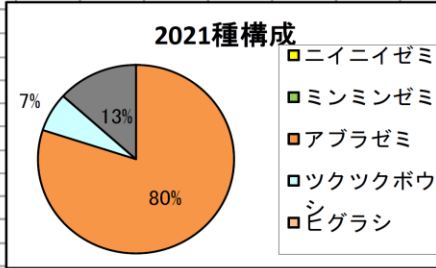

セミの抜け殻調査報告書2021

■部分を入力 ■ニイニゼミのみ♀鑑別は不要(任意で入力できます) ■ブルダウンから選択
 列や行は削除はしないでください。

年度	2021
都道府県名	大阪府
調査地名	四條畷神社
サイト名	階段横林内
周辺の環境	里・丘陵
調査場所の様子	寺社
調査場所の地面	下草・落ち葉がまばら
主担当者	具志堅葉子
再検者	

調査地参考情報	
声のみを聞いたセミ	ニイニゼミ、ミンミンゼミ
調査地の主な樹木	クス、ケヤキ、エノキ、アジサイ、カエデなど(植栽)
調査地関連HP	https://osaka-info.jp/page/shijonawatejinia
調査参加者数	大人 1人

種	♀	♂	7/25	8/10	8/29	計
ニイニゼミ	不明		0	0	0	0
ニイニゼミ	♀		0	0	0	0
ニイニゼミ	♂		0	0	0	0
ニイニゼミ	計		0	0	0	0
ミンミンゼミ	不明		0	0	0	0
ミンミンゼミ	♀		1	0	0	1
ミンミンゼミ	♂		0	0	0	0
ミンミンゼミ	計		1	0	0	1
アブラゼミ	不明		0	0	0	0
アブラゼミ	♀		9	5	0	14
アブラゼミ	♂		6	2	1	9
アブラゼミ	計		15	7	1	23
ツクツクボウシ	不明		0	0	0	0
ツクツクボウシ	♀		0	0	2	2
ツクツクボウシ	♂		0	0	0	0
ツクツクボウシ	計		0	0	2	2
ヒグラシ	不明		0	0	0	0
ヒグラシ	♀		0	0	0	0
ヒグラシ	♂		0	0	0	0
ヒグラシ	計		0	0	0	0
クマゼミ	不明		0	0	0	0
クマゼミ	♀		0	2	1	3
クマゼミ	♂		0	1	0	1
クマゼミ	計		0	3	1	4
(自由入力)	不明		0	0	0	0
(自由入力)	♀		0	0	0	0
(自由入力)	♂		0	0	0	0
(自由入力)	計		0	0	0	0
合計			16	10	4	30