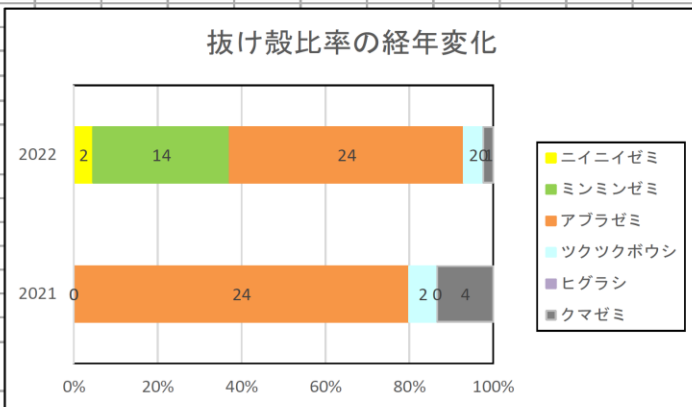

種	♂	♀	7/10	7/23	8/12	計
ニイニイゼミ	不明		1	1	0	2
ニイニイゼミ	♂		0	0	0	0
ニイニイゼミ	♀		0	0	0	0
ニイニイゼミ	計		1	1	0	2
ミンミンゼミ	不明		0	0	0	0
ミンミンゼミ	♂		0	7	5	12
ミンミンゼミ	♀		0	0	2	2
ミンミンゼミ	計		0	7	7	14
アブラゼミ	不明		0	0	0	0
アブラゼミ	♂		0	5	6	11
アブラゼミ	♀		0	2	11	13
アブラゼミ	計		0	7	17	24
ツクツクボウシ	不明		0	0	0	0
ツクツクボウシ	♂		0	0	1	1
ツクツクボウシ	♀		0	0	1	1
ツクツクボウシ	計		0	0	2	2
ヒグラシ	不明		0	0	0	0
ヒグラシ	♂		0	0	0	0
ヒグラシ	♀		0	0	0	0
ヒグラシ	計		0	0	0	0
クマゼミ	不明		0	0	0	0
クマゼミ	♂		0	0	0	0
クマゼミ	♀		0	1	0	1
クマゼミ	計		0	1	0	1
(自由入力)	不明		0	0	0	0
(自由入力)	♂		0	0	0	0
(自由入力)	♀		0	0	0	0
(自由入力)	計		0	0	0	0
合計			1	16	26	43