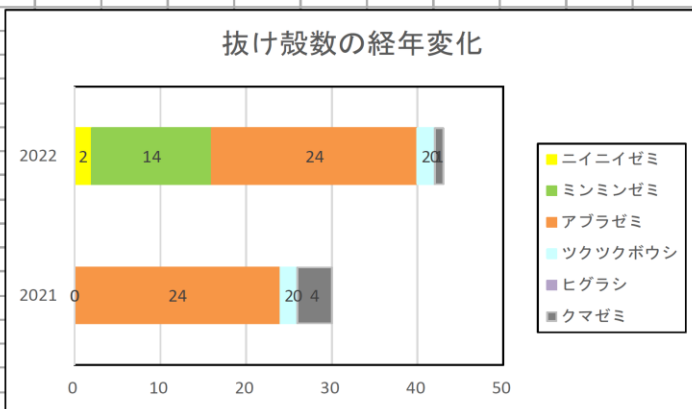

種	♂	♀	7/10	7/23	8/12	計
ニイニイゼミ	不明		1	1	0	2
ニイニイゼミ	♂		0	0	0	0
ニイニイゼミ	♀		0	0	0	0
ニイニイゼミ	計		1	1	0	2
ミンミンゼミ	不明		0	0	0	0
ミンミンゼミ	♂		0	7	5	12
ミンミンゼミ	♀		0	0	2	2
ミンミンゼミ	計		0	7	7	14
アブラゼミ	不明		0	0	0	0
アブラゼミ	♂		0	5	6	11
アブラゼミ	♀		0	2	11	13
アブラゼミ	計		0	7	17	24
ツクツクボウシ	不明		0	0	0	0
ツクツクボウシ	♂		0	0	1	1
ツクツクボウシ	♀		0	0	1	1
ツクツクボウシ	計		0	0	2	2
ヒグラシ	不明		0	0	0	0
ヒグラシ	♂		0	0	0	0
ヒグラシ	♀		0	0	0	0
ヒグラシ	計		0	0	0	0
クマゼミ	不明		0	0	0	0
クマゼミ	♂		0	0	0	0
クマゼミ	♀		0	1	0	1
クマゼミ	計		0	1	0	1
(自由入力)	不明		0	0	0	0
(自由入力)	♂		0	0	0	0
(自由入力)	♀		0	0	0	0
(自由入力)	計		0	0	0	0
合計			1	16	26	43